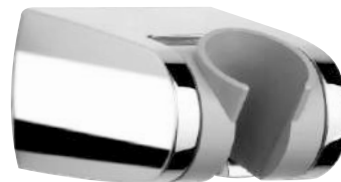

ÜRÜN KODU: 000410
STOK KODU: İ-039

HFG DUŞ MAFSAL